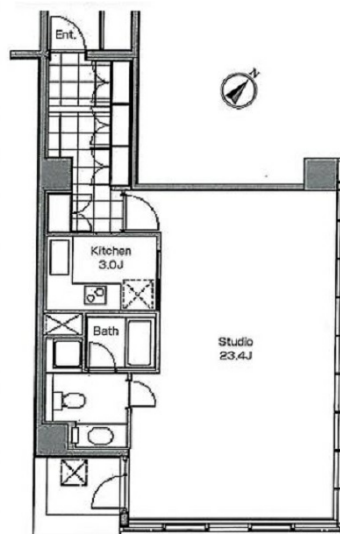

プレイアデー番町 4階17.94坪

東京都千代田区一番町4-22

物件MAP

賃貸条件	
月額賃料	250,000円 (税別)
坪数	17.94坪
坪単価	13,935円 (税別)
共益費	18,000円
礼金	無し
敷金 (保証金)	2ヶ月
階数	4階 (401)
入居可能日	2024年5月

ビル情報	
所在地	東京都千代田区一番町4-22
最寄り駅	東京メトロ半蔵門線 半蔵門駅 徒歩4分 東京メトロ有楽町線 麴町駅 徒歩8分 JR中央・総武線 市ヶ谷駅 徒歩10分 東京メトロ半蔵門線 永田町駅 徒歩13分
エリア	麴町・番町・市ヶ谷エリア
竣工	1999年9月
耐震	新耐震基準
階数	地上7階
用途	その他
構造	RC造

設備情報	
エレベーター	1基
空調	個別空調
OAフロア	タイルカーペット
基準階天井高	
光ファイバー	無し
トイレ	男女共用・室内
セキュリティ	有り
駐車場	無し