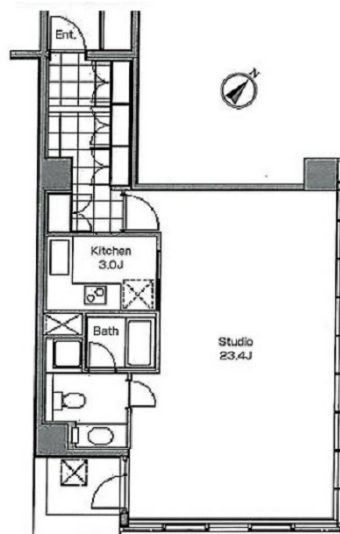

プレイアデー番町 4階17.94坪

東京都千代田区一番町4-22

物件MAP

賃貸条件	
月額賃料	250,000円 (税別)
坪数	17.94坪
坪単価	13,935円 (税別)
共益費	18,000円
礼金	無し
敷金 (保証金)	2ヶ月
階数	4階 (401)
入居可能日	2024年5月

ビル情報	
所在地	東京都千代田区一番町4-22
最寄り駅	東京メトロ半蔵門線 半蔵門駅 徒歩4分 東京メトロ有楽町線 麴町駅 徒歩8分 JR中央・総武線 市ヶ谷駅 徒歩10分 東京メトロ半蔵門線 永田町駅 徒歩13分
エリア	麴町・番町・市ヶ谷エリア
竣工	1999年9月
耐震	新耐震基準
階数	地上7階
用途	その他
構造	RC造

設備情報	
エレベーター	1基
空調	個別空調
OAフロア	タイルカーペット
基準階天井高	
光ファイバー	無し
トイレ	男女共用・室内
セキュリティ	有り
駐車場	無し

事務所移転の簡単検索サイト

Quick Service

クイックサービス

プレイアデー番町 4階17.94坪 東京都千代田区一番町4-22

麴町・番町・市ヶ谷エリア (ビルID: 0014034) の賃貸オフィス

貸事務所・レンタルオフィス・オフィス移転ならQuickService