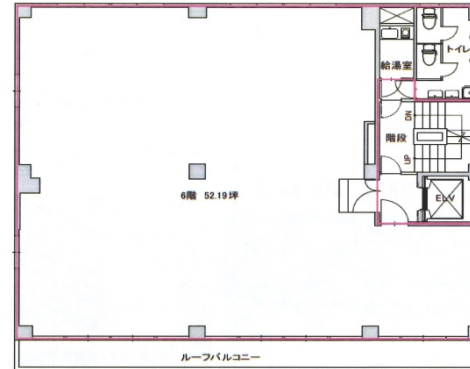

理工図書ビル 6階52.19坪

東京都千代田区一番町27-2

物件MAP

賃貸条件	
月額賃料	469,710円（税別）
坪数	52.19坪
坪単価	9,000円（税別）
共益費	156,570円
礼金	1ヶ月
敷金（保証金）	6ヶ月
階数	6階
入居可能日	即日

ビル情報	
所在地	東京都千代田区一番町27-2
最寄り駅	東京メトロ半蔵門線 半蔵門駅 徒歩3分 東京メトロ有楽町線 麹町駅 徒歩8分 都営新宿線 市ヶ谷駅 徒歩14分 JR中央・総武線 市ヶ谷駅 徒歩15分
エリア	麹町・番町・市ヶ谷エリア
竣工	1968年7月
耐震	耐震補強済
階数	地上7階 地下1階
用途	事務所
構造	RC造

設備情報	
エレベーター	1基
空調	個別空調
OAフロア	OAフロア
基準階天井高	2,435mm
光ファイバー	有り
トイレ	男女別・室外
セキュリティ	有り
駐車場	有り