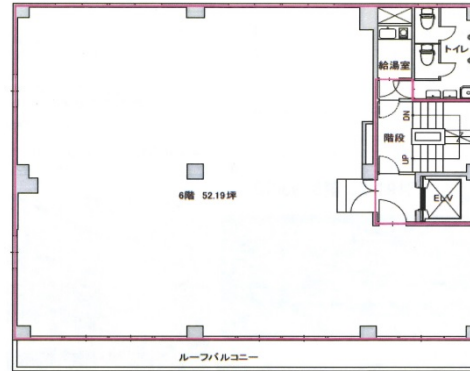

理工図書ビル 6階52.19坪

東京都千代田区一番町27-2

物件MAP

賃貸条件	
月額賃料	469,710円（税別）
坪数	52.19坪
坪単価	9,000円（税別）
共益費	156,570円
礼金	1ヶ月
敷金（保証金）	6ヶ月
階数	6階
入居可能日	即日

ビル情報	
所在地	東京都千代田区一番町27-2
最寄り駅	東京メトロ半蔵門線 半蔵門駅 徒歩3分 東京メトロ有楽町線 麴町駅 徒歩8分 都営新宿線 市ヶ谷駅 徒歩14分 JR中央・総武線 市ヶ谷駅 徒歩15分
エリア	麴町・番町・市ヶ谷エリア
竣工	1968年7月
耐震	耐震補強済
階数	地上7階 地下1階
用途	事務所
構造	RC造

設備情報	
エレベーター	1基
空調	個別空調
OAフロア	OAフロア
基準階天井高	2,435mm
光ファイバー	有り
トイレ	男女別・室外
セキュリティ	有り
駐車場	有り

事務所移転の簡単検索サイト

Quick Service

クイックサービス

理工図書ビル 6階52.19坪 東京都千代田区一番町27-2

麴町・番町・市ヶ谷エリア（ビルID：0014030）の賃貸オフィス

貸事務所・レンタルオフィス・オフィス移転ならQuickService