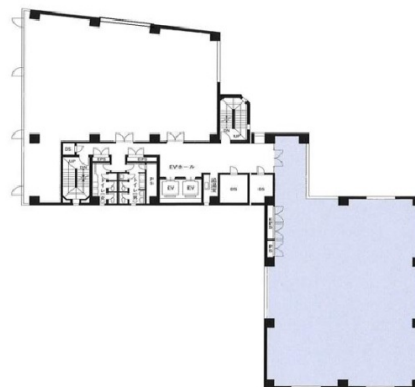

ラウンドクロス一番町 2階89.85坪

東京都千代田区一番町13-3

物件MAP

賃貸条件	
月額賃料	相談
坪数	89.85坪
坪単価	相談
共益費	賃料に含む
礼金	無し
敷金（保証金）	12ヶ月
階数	2階（S）
入居可能日	即日

ビル情報	
所在地	東京都千代田区一番町13-3
最寄り駅	東京メトロ半蔵門線 半蔵門駅 徒歩1分 東京メトロ有楽町線 麴町駅 徒歩6分 都営新宿線 市ヶ谷駅 徒歩8分 JR中央・総武線 市ヶ谷駅 徒歩10分
エリア	麴町・番町・市ヶ谷エリア
竣工	1994年3月
耐震	新耐震基準
階数	地上8階
用途	事務所
構造	SRC造

設備情報	
エレベーター	2基
空調	個別空調
OAフロア	
基準階天井高	2,550mm
光ファイバー	有り
トイレ	男女別・室外
セキュリティ	有り
駐車場	無し