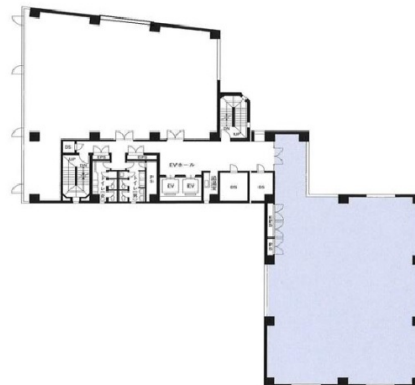

# ラウンドクロス一番町 2階89.85坪

東京都千代田区一番町13-3

## 物件MAP

賃貸条件	
月額賃料	相談
坪数	89.85坪
坪単価	相談
共益費	賃料に含む
礼金	無し
敷金（保証金）	12ヶ月
階数	2階（S）
入居可能日	即日

ビル情報	
所在地	東京都千代田区一番町13-3
最寄り駅	東京メトロ半蔵門線 半蔵門駅 徒歩1分 東京メトロ有楽町線 麴町駅 徒歩6分 都営新宿線 市ヶ谷駅 徒歩8分 JR中央・総武線 市ヶ谷駅 徒歩10分
エリア	麴町・番町・市ヶ谷エリア
竣工	1994年3月
耐震	新耐震基準
階数	地上8階
用途	事務所
構造	SRC造

設備情報	
エレベーター	2基
空調	個別空調
OAフロア	
基準階天井高	2,550mm
光ファイバー	有り
トイレ	男女別・室外
セキュリティ	有り
駐車場	無し

事務所移転の簡単検索サイト

Quick Service

クイックサービス

ラウンドクロス一番町 2階89.85坪 東京都千代田区一番町13-3

麴町・番町・市ヶ谷エリア（ビルID：0014015）の賃貸オフィス

貸事務所・レンタルオフィス・オフィス移転ならQuickService