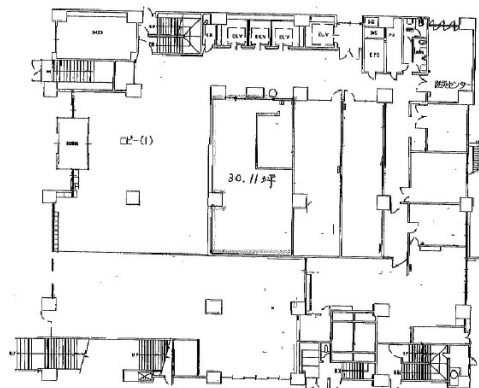

日本教育会館 1階30.11坪

東京都千代田区一ツ橋2-6-2

物件MAP

賃貸条件	
月額賃料	451,650円（税別）
坪数	30.11坪
坪単価	15,000円（税別）
共益費	120,440円
礼金	無し
敷金（保証金）	10ヶ月
階数	1階
入居可能日	相談

ビル情報	
所在地	東京都千代田区一ツ橋2-6-2
最寄り駅	都営新宿線 神保町駅 徒歩3分 東京メトロ半蔵門線 神保町駅 徒歩3分 都営三田線 神保町駅 徒歩3分 東京メトロ東西線 竹橋駅 徒歩5分
エリア	飯田橋・水道橋・神保町エリア
竣工	1977年1月
耐震	旧耐震基準
階数	地上9階 地下2階
用途	店舗
構造	RC造