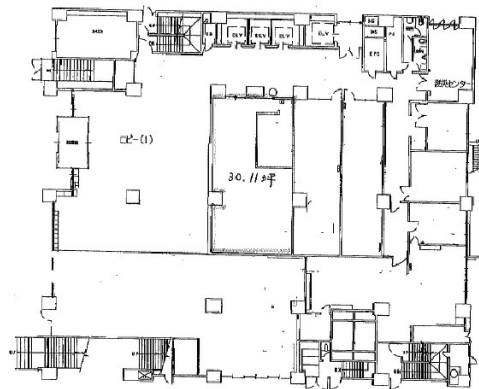

## 物件MAP

賃貸条件	
月額賃料	451,650円（税別）
坪数	30.11坪
坪単価	15,000円（税別）
共益費	120,440円
礼金	無し
敷金（保証金）	10ヶ月
階数	1階
入居可能日	相談

ビル情報	
所在地	東京都千代田区一ツ橋2-6-2
最寄り駅	都営新宿線 神保町駅 徒歩3分 東京メトロ半蔵門線 神保町駅 徒歩3分 都営三田線 神保町駅 徒歩3分 東京メトロ東西線 竹橋駅 徒歩5分
エリア	飯田橋・水道橋・神保町エリア
竣工	1977年1月
耐震	旧耐震基準
階数	地上9階 地下2階
用途	店舗
構造	RC造