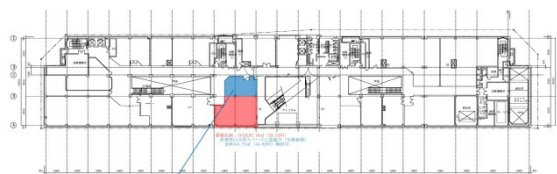

地下鉄泉中央駅ビル 3階29.55坪

宮城県仙台市泉区泉中央1-7-1

物件MAP

賃貸条件	
坪数	29.55坪
階数	3階 (311)
入居可能日	
ビル情報	
所在地	宮城県仙台市泉区泉中央1-7-1
最寄り駅	仙台市営地下鉄南北線 泉中央駅 徒歩1分
エリア	泉中央駅エリア
竣工	1992年9月
耐震	新耐震基準
階数	地上6階
用途	店舗
構造	S造
設備情報	
エレベーター	1基
空調	個別空調
OAフロア	その他
基準階天井高	2,550mm
光ファイバー	無し
トイレ	男女別・室外
セキュリティ	無し
駐車場	有り