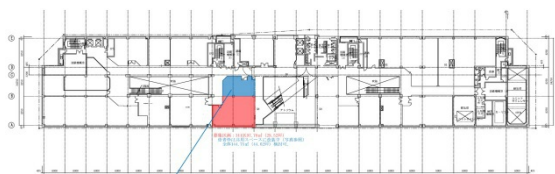

地下鉄泉中央駅ビル 3階29.55坪

宮城県仙台市泉区泉中央1-7-1

物件MAP

賃貸条件	
坪数	29.55坪
階数	3階 (311)
入居可能日	
ビル情報	
所在地	宮城県仙台市泉区泉中央1-7-1
最寄り駅	仙台市営地下鉄南北線 泉中央駅 徒歩1分
エリア	泉中央駅エリア
竣工	1992年9月
耐震	新耐震基準
階数	地上6階
用途	店舗
構造	S造
設備情報	
エレベーター	1基
空調	個別空調
OAフロア	その他
基準階天井高	2,550mm
光ファイバー	無し
トイレ	男女別・室外
セキュリティ	無し
駐車場	有り