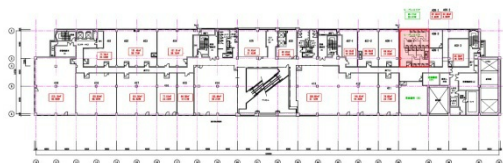

地下鉄泉中央駅ビル 4階坪

宮城県仙台市泉区泉中央1-7-1

物件MAP

賃貸条件	
坪数	坪
階数	4階（2人用貸止）
入居可能日	

ビル情報	
所在地	宮城県仙台市泉区泉中央1-7-1
最寄り駅	仙台市営地下鉄南北線 泉中央駅 徒歩1分
エリア	泉中央駅エリア
竣工	1992年9月
耐震	新耐震基準
階数	地上6階
用途	レンタルオフィス
構造	S造

設備情報	
エレベーター	1基
空調	個別空調
OAフロア	その他
基準階天井高	2,550mm
光ファイバー	無し
トイレ	男女別・室外
セキュリティ	無し
駐車場	有り