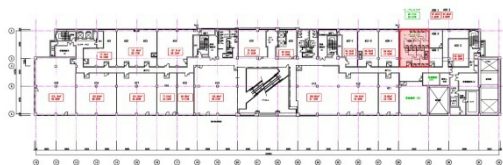

地下鉄泉中央駅ビル 4階坪

宮城県仙台市泉区泉中央1-7-1

物件MAP

賃貸条件	
坪数	坪
階数	4階（2人用貸止）
入居可能日	
ビル情報	
所在地	宮城県仙台市泉区泉中央1-7-1
最寄り駅	仙台市営地下鉄南北線 泉中央駅 徒歩1分
エリア	泉中央駅エリア
竣工	1992年9月
耐震	新耐震基準
階数	地上6階
用途	レンタルオフィス
構造	S造
設備情報	
エレベーター	1基
空調	個別空調
OAフロア	その他
基準階天井高	2,550mm
光ファイバー	無し
トイレ	男女別・室外
セキュリティ	無し
駐車場	有り