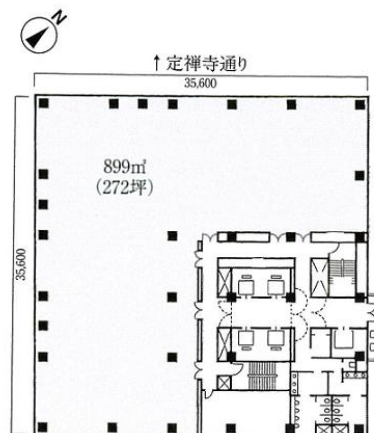

仙台橋本ビル 7階45.1坪

宮城県仙台市青葉区立町27-21

物件MAP

賃貸条件	
月額賃料	586,300円 (税別)
坪数	45.1坪
坪単価	13,000円 (税別)
共益費	賃料に含む
礼金	無し
敷金 (保証金)	12ヶ月
階数	7階 (708)
入居可能日	即日

ビル情報	
所在地	宮城県仙台市青葉区立町27-21
最寄り駅	仙台市営地下鉄南北線 勾当台公園駅 徒歩5分
エリア	広瀬通駅・仙台駅・勾当台駅エリア
竣工	1998年2月
耐震	新耐震基準
階数	地上12階
用途	事務所
構造	S造

設備情報	
エレベーター	5基
空調	個別空調
OAフロア	OAフロア
基準階天井高	2,700mm
光ファイバー	有り
トイレ	男女別・室外
セキュリティ	有り
駐車場	有り

事務所移転の簡単検索サイト

Quick Service

クイックサービス

仙台橋本ビル 7階45.1坪 宮城県仙台市青葉区立町27-21

広瀬通駅・仙台駅・勾当台駅エリア (ビルID: 0013994) の賃貸オフィス

貸事務所・レンタルオフィス・オフィス移転なら**QuickService**