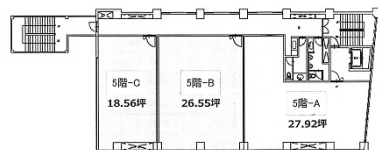

# 勾当台イーストビル 5階18.56坪

宮城県仙台市青葉区本町3-6-18

## 物件MAP

賃貸条件	
坪数	18.56坪
階数	5階 (C)
入居可能日	

ビル情報	
所在地	宮城県仙台市青葉区本町3-6-18
最寄り駅	仙台市営地下鉄南北線 勾当台公園駅 徒歩8分 仙台市営地下鉄南北線 北四番丁駅 徒歩10分 JR東北本線 仙台駅 徒歩15分
エリア	広瀬通駅・仙台駅・勾当台駅エリア
竣工	1984年7月
耐震	新耐震基準
階数	地上8階 地下1階
用途	事務所
構造	RC造