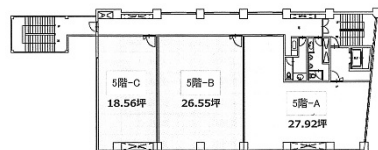

# 勾当台イーストビル 5階18.56坪

宮城県仙台市青葉区本町3-6-18

## 物件MAP

賃貸条件	
坪数	18.56坪
階数	5階 (C)
入居可能日	

ビル情報	
所在地	宮城県仙台市青葉区本町3-6-18
最寄り駅	仙台市営地下鉄南北線 勾当台公園駅 徒歩8分 仙台市営地下鉄南北線 北四番丁駅 徒歩10分 JR東北本線 仙台駅 徒歩15分
エリア	広瀬通駅・仙台駅・勾当台駅エリア
竣工	1984年7月
耐震	新耐震基準
階数	地上8階 地下1階
用途	事務所
構造	RC造

設備情報	
エレベーター	1基
空調	個別空調
OAフロア	OAフロア
基準階天井高	2,500mm
光ファイバー	有り
トイレ	男女別・室外
セキュリティ	有り
駐車場	有り

事務所移転の簡単検索サイト

Quick Service

クイックサービス

勾当台イーストビル 5階18.56坪 宮城県仙台市青葉区本町3-6-18

広瀬通駅・仙台駅・勾当台駅エリア (ビルID: 0013967) の賃貸オフィス

貸事務所・レンタルオフィス・オフィス移転ならQuickService