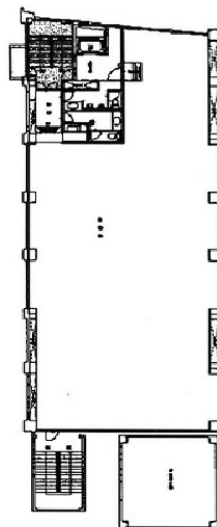

# 勾当台イーストビル 3階98.23坪

宮城県仙台市青葉区本町3-6-18

物件MAP

賃貸条件	
坪数	98.23坪
階数	3階
入居可能日	
ビル情報	
所在地	宮城県仙台市青葉区本町3-6-18
最寄り駅	仙台市営地下鉄南北線 勾当台公園駅 徒歩8分 仙台市営地下鉄南北線 北四番丁駅 徒歩10分 JR東北本線 仙台駅 徒歩15分
エリア	広瀬通駅・仙台駅・勾当台駅エリア
竣工	1984年7月
耐震	新耐震基準
階数	地上8階 地下1階
用途	事務所
構造	RC造
設備情報	
エレベーター	1基
空調	個別空調
OAフロア	OAフロア
基準階天井高	2,500mm
光ファイバー	有り
トイレ	男女別・室外
セキュリティ	有り
駐車場	有り