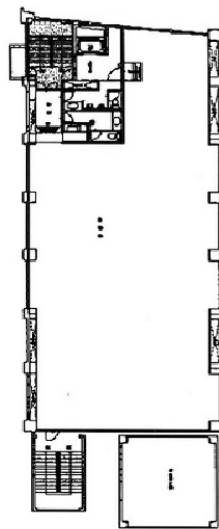

勾当台イーストビル 3階98.23坪

宮城県仙台市青葉区本町3-6-18

物件MAP

賃貸条件	
坪数	98.23坪
階数	3階
入居可能日	
ビル情報	
所在地	宮城県仙台市青葉区本町3-6-18
最寄り駅	仙台市営地下鉄南北線 勾当台公園駅 徒歩8分 仙台市営地下鉄南北線 北四番丁駅 徒歩10分 JR東北本線 仙台駅 徒歩15分
エリア	広瀬通駅・仙台駅・勾当台駅エリア
竣工	1984年7月
耐震	新耐震基準
階数	地上8階 地下1階
用途	事務所
構造	RC造
設備情報	
エレベーター	1基
空調	個別空調
OAフロア	OAフロア
基準階天井高	2,500mm
光ファイバー	有り
トイレ	男女別・室外
セキュリティ	有り
駐車場	有り

事務所移転の簡単検索サイト

Quick Service

クイックサービス

勾当台イーストビル 3階98.23坪 宮城県仙台市青葉区本町3-6-18

広瀬通駅・仙台駅・勾当台駅エリア (ビルID: 0013967) の賃貸オフィス

貸事務所・レンタルオフィス・オフィス移転ならQuickService

物件詳細はこちらから

0120-55-2620