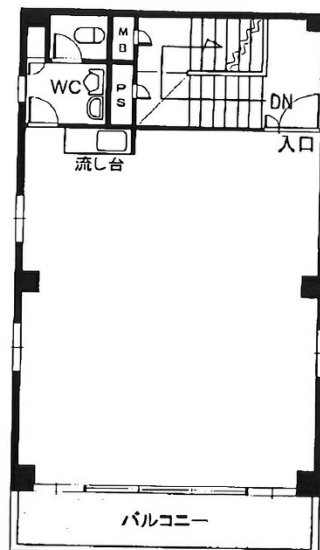

クリスタルパレス本町ビル 4階14.87坪

宮城県仙台市青葉区本町2-19-9

物件MAP

賃貸条件	
坪数	14.87坪
階数	4階
入居可能日	
ビル情報	
所在地	宮城県仙台市青葉区本町2-19-9
最寄り駅	仙台市営地下鉄南北線 勾当台公園駅 徒歩5分
エリア	広瀬通駅・仙台駅・勾当台駅エリア
竣工	1982年10月
耐震	旧耐震基準
階数	地上5階
用途	事務所
構造	RC造
設備情報	
エレベーター	1基
空調	個別空調
OAフロア	スケルトン
基準階天井高	
光ファイバー	有り
トイレ	男女共用・室内
セキュリティ	無し
駐車場	有り

事務所移転の簡単検索サイト

Quick Service

クイックサービス

クリスタルパレス本町ビル 4階14.87坪 宮城県仙台市青葉区本町2-19-9

広瀬通駅・仙台駅・勾当台駅エリア (ビルID: 0013947) の賃貸オフィス

貸事務所・レンタルオフィス・オフィス移転なら**QuickService**

物件詳細はこちらから

 **0120-55-2620**