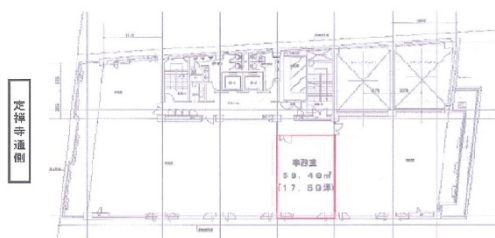

鹿島定禅寺ビル 6階57.83坪

宮城県仙台市青葉区本町2-18-21

物件MAP

| 賃貸条件 | |
|---------|--------|
| 月額賃料 | 相談 |
| 坪数 | 57.83坪 |
| 坪単価 | 相談 |
| 共益費 | 相談 |
| 礼金 | 無し |
| 敷金（保証金） | 相談 |
| 階数 | 6階 |
| 入居可能日 | 即日 |

| ビル情報 | |
|------|--|
| 所在地 | 宮城県仙台市青葉区本町2-18-21 |
| 最寄り駅 | 仙台市営地下鉄南北線 勾当台公園駅 徒歩1分 JR東北本線 仙台駅 徒歩14分 |
| エリア | 広瀬通駅・仙台駅・勾当台駅エリア |
| 竣工 | 1989年8月 |
| 耐震 | 新耐震基準 |
| 階数 | 地上8階 地下1階 |
| 用途 | 事務所 |
| 構造 | SRC造 |

| 設備情報 | |
|--------|---------|
| エレベーター | 2基 |
| 空調 | 個別空調 |
| OAフロア | OAフロア |
| 基準階天井高 | 2,600mm |
| 光ファイバー | 有り |
| トイレ | 男女別・室外 |
| セキュリティ | 有り |
| 駐車場 | 有り |