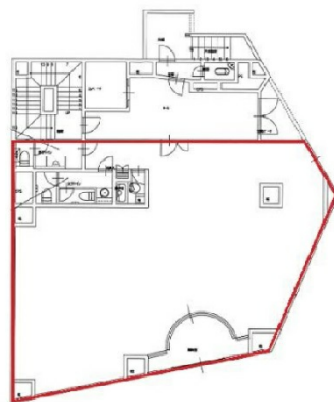

安藤本町ビル 1階43.91坪

宮城県仙台市青葉区本町2-1-1

物件MAP

賃貸条件	
月額賃料	658,650円（税別）
坪数	43.91坪
坪単価	15,000円（税別）
共益費	賃料に含む
礼金	無し
敷金（保証金）	12ヶ月
階数	1階
入居可能日	即日

ビル情報	
所在地	宮城県仙台市青葉区本町2-1-1
最寄り駅	仙台市営地下鉄南北線 広瀬通駅 徒歩1分 JR仙山線 仙台駅 徒歩8分
エリア	広瀬通駅・仙台駅・勾当台駅エリア
竣工	1984年10月
耐震	新耐震基準
階数	地上8階
用途	事務所/店舗
構造	SRC造

設備情報	
エレベーター	1基
空調	個別空調
OAフロア	
基準階天井高	
光ファイバー	有り
トイレ	
セキュリティ	
駐車場	有り

事務所移転の簡単検索サイト

Quick Service

クイックサービス

安藤本町ビル 1階43.91坪 宮城県仙台市青葉区本町2-1-1

広瀬通駅・仙台駅・勾当台駅エリア（ビルID：0013929）の賃貸オフィス

貸事務所・レンタルオフィス・オフィス移転ならQuickService