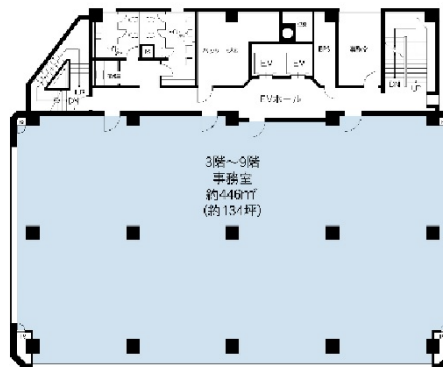

KDX仙台ビル 5階4.25坪

宮城県仙台市青葉区本町1-2-20

物件MAP

賃貸条件	
坪数	4.25坪
階数	5階
入居可能日	

ビル情報	
所在地	宮城県仙台市青葉区本町1-2-20
最寄り駅	仙台市営地下鉄南北線 広瀬通駅 徒歩3分 JR東北本線 仙台駅 徒歩8分
エリア	広瀬通駅・仙台駅・勾当台駅エリア
竣工	1984年2月
耐震	新耐震基準
階数	地上10階 地下1階
用途	事務所
構造	SRC造

設備情報	
エレベーター	2基
空調	個別空調
OAフロア	タイルカーペット
基準階天井高	2,500mm
光ファイバー	有り
トイレ	男女別・室外
セキュリティ	有り
駐車場	有り