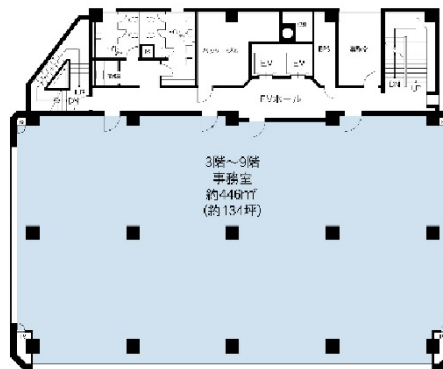

KDX仙台ビル 5階4.25坪

宮城県仙台市青葉区本町1-2-20

物件MAP

賃貸条件	
坪数	4.25坪
階数	5階
入居可能日	

ビル情報	
所在地	宮城県仙台市青葉区本町1-2-20
最寄り駅	仙台市営地下鉄南北線 広瀬通駅 徒歩3分 JR東北本線 仙台駅 徒歩8分
エリア	広瀬通駅・仙台駅・勾当台駅エリア
竣工	1984年2月
耐震	新耐震基準
階数	地上10階 地下1階
用途	事務所
構造	SRC造

設備情報	
エレベーター	2基
空調	個別空調
OAフロア	タイルカーペット
基準階天井高	2,500mm
光ファイバー	有り
トイレ	男女別・室外
セキュリティ	有り
駐車場	有り

事務所移転の簡単検索サイト

Quick Service

クイックサービス

KDX仙台ビル 5階4.25坪 宮城県仙台市青葉区本町1-2-20

広瀬通駅・仙台駅・勾当台駅エリア (ビルID: 0013908) の賃貸オフィス

貸事務所・レンタルオフィス・オフィス移転なら**QuickService**