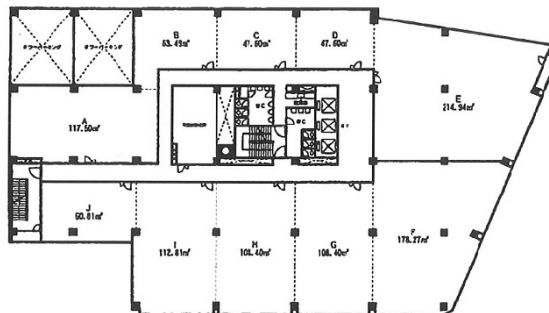

GMビルディング 6階35.54坪

宮城県仙台市青葉区本町1-12-12

物件MAP

賃貸条件	
月額賃料	248,780円（税別）
坪数	35.54坪
坪単価	7,000円（税別）
共益費	賃料に含む
礼金	無し
敷金（保証金）	6ヶ月
階数	6階（A）
入居可能日	即日

ビル情報	
所在地	宮城県仙台市青葉区本町1-12-12
最寄り駅	JR仙石線 仙台駅 徒歩8分 仙台市営地下鉄南北線 仙台駅 徒歩8分 仙台市営地下鉄南北線 勾当台公園駅 徒歩8分
エリア	広瀬通駅・仙台駅・勾当台駅エリア
竣工	1974年9月
耐震	旧耐震基準
階数	地上9階 地下1階
用途	事務所
構造	SRC造

設備情報	
エレベーター	3基
空調	個別空調
OAフロア	
基準階天井高	2,500mm
光ファイバー	有り
トイレ	男女別・室外
セキュリティ	有り
駐車場	有り