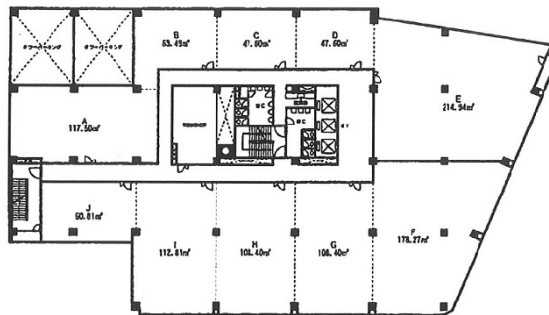

# GMビルディング 6階35.54坪

宮城県仙台市青葉区本町1-12-12

## 物件MAP

賃貸条件	
月額賃料	248,780円（税別）
坪数	35.54坪
坪単価	7,000円（税別）
共益費	賃料に含む
礼金	無し
敷金（保証金）	6ヶ月
階数	6階（A）
入居可能日	即日

ビル情報	
所在地	宮城県仙台市青葉区本町1-12-12
最寄り駅	JR仙石線 仙台駅 徒歩8分 仙台市営地下鉄南北線 仙台駅 徒歩8分 仙台市営地下鉄南北線 勾当台公園駅 徒歩8分
エリア	広瀬通駅・仙台駅・勾当台駅エリア
竣工	1974年9月
耐震	旧耐震基準
階数	地上9階 地下1階
用途	事務所
構造	SRC造