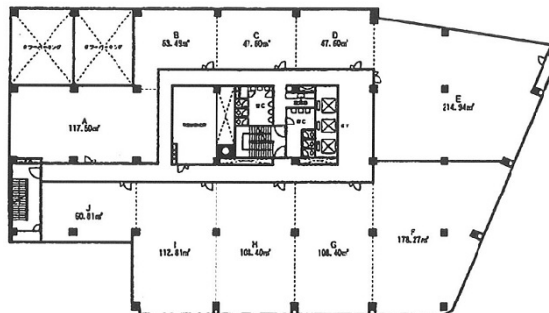

GMビルディング 3階32.79坪

宮城県仙台市青葉区本町1-12-12

物件MAP

賃貸条件	
坪数	32.79坪
階数	3階 (H)
入居可能日	
ビル情報	
所在地	宮城県仙台市青葉区本町1-12-12
最寄り駅	JR仙石線 仙台駅 徒歩8分 仙台市営地下鉄南北線 仙台駅 徒歩8分 仙台市営地下鉄南北線 勾当台公園駅 徒歩8分
エリア	広瀬通駅・仙台駅・勾当台駅エリア
竣工	1974年9月
耐震	旧耐震基準
階数	地上9階 地下1階
用途	事務所
構造	SRC造
設備情報	
エレベーター	3基
空調	個別空調
OAフロア	
基準階天井高	2,500mm
光ファイバー	有り
トイレ	男女別・室外
セキュリティ	有り
駐車場	有り