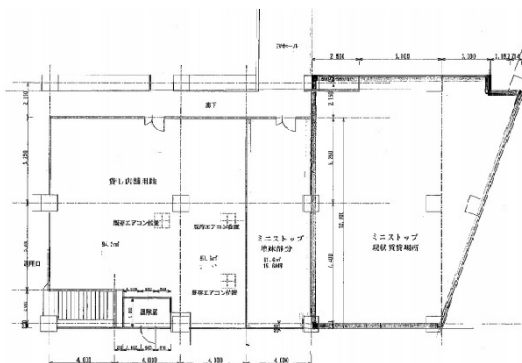

GMビルディング 1階44.1坪

宮城県仙台市青葉区本町1-12-12

物件MAP

賃貸条件	
坪数	44.1坪
階数	1階 (E)
入居可能日	
ビル情報	
所在地	宮城県仙台市青葉区本町1-12-12
最寄り駅	JR仙石線 仙台駅 徒歩8分 仙台市営地下鉄南北線 仙台駅 徒歩8分 仙台市営地下鉄南北線 勾当台公園駅 徒歩8分
エリア	広瀬通駅・仙台駅・勾当台駅エリア
竣工	1974年9月
耐震	旧耐震基準
階数	地上9階 地下1階
用途	事務所/店舗
構造	SRC造
設備情報	
エレベーター	3基
空調	個別空調
OAフロア	
基準階天井高	2,500mm
光ファイバー	有り
トイレ	男女別・室外
セキュリティ	有り
駐車場	有り

事務所移転の簡単検索サイト

Quick Service

クイックサービス

GMビルディング 1階44.1坪 宮城県仙台市青葉区本町1-12-12

広瀬通駅・仙台駅・勾当台駅エリア (ビルID: 0013896) の賃貸オフィス

貸事務所・レンタルオフィス・オフィス移転なら**QuickService**

物件詳細はこちらから

 **0120-55-2620**