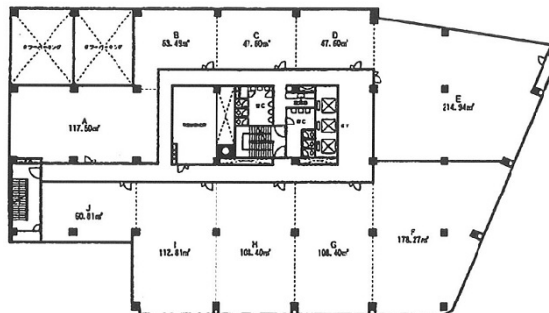

GMビルディング 2階18.4坪

宮城県仙台市青葉区本町1-12-12

物件MAP

賃貸条件	
坪数	18.4坪
階数	2階 (J)
入居可能日	
ビル情報	
所在地	宮城県仙台市青葉区本町1-12-12
最寄り駅	JR仙石線 仙台駅 徒歩8分 仙台市営地下鉄南北線 仙台駅 徒歩8分 仙台市営地下鉄南北線 勾当台公園駅 徒歩8分
エリア	広瀬通駅・仙台駅・勾当台駅エリア
竣工	1974年9月
耐震	旧耐震基準
階数	地上9階 地下1階
用途	事務所
構造	SRC造
設備情報	
エレベーター	3基
空調	個別空調
OAフロア	
基準階天井高	2,500mm
光ファイバー	有り
トイレ	男女別・室外
セキュリティ	有り
駐車場	有り