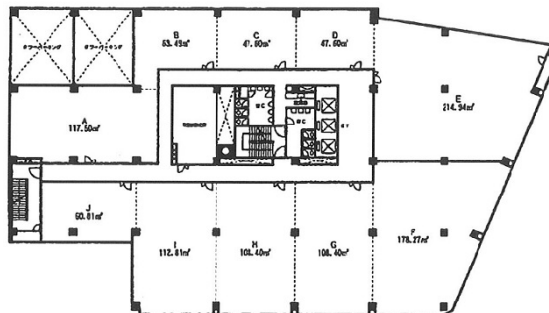

# GMビルディング 8階214.97坪

宮城県仙台市青葉区本町1-12-12

## 物件MAP

賃貸条件	
坪数	214.97坪
階数	8階 (E-I)
入居可能日	
ビル情報	
所在地	宮城県仙台市青葉区本町1-12-12
最寄り駅	JR仙石線 仙台駅 徒歩8分 仙台市営地下鉄南北線 仙台駅 徒歩8分 仙台市営地下鉄南北線 勾当台公園駅 徒歩8分
エリア	広瀬通駅・仙台駅・勾当台駅エリア
竣工	1974年9月
耐震	旧耐震基準
階数	地上9階 地下1階
用途	事務所
構造	SRC造
設備情報	
エレベーター	3基
空調	個別空調
OAフロア	
基準階天井高	2,500mm
光ファイバー	有り
トイレ	男女別・室外
セキュリティ	有り
駐車場	有り