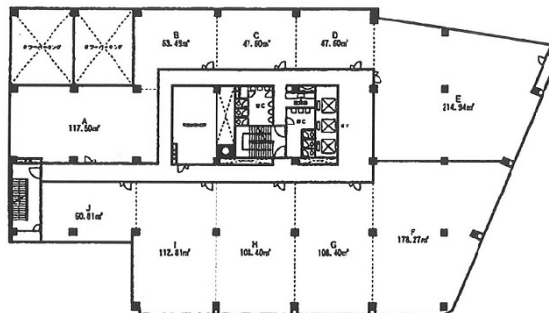

# GMビルディング 8階14.4坪

宮城県仙台市青葉区本町1-12-12

## 物件MAP

賃貸条件	
坪数	14.4坪
階数	8階 (C)
入居可能日	
ビル情報	
所在地	宮城県仙台市青葉区本町1-12-12
最寄り駅	JR仙石線 仙台駅 徒歩8分 仙台市営地下鉄南北線 仙台駅 徒歩8分 仙台市営地下鉄南北線 勾当台公園駅 徒歩8分
エリア	広瀬通駅・仙台駅・勾当台駅エリア
竣工	1974年9月
耐震	旧耐震基準
階数	地上9階 地下1階
用途	事務所
構造	SRC造
設備情報	
エレベーター	3基
空調	個別空調
OAフロア	
基準階天井高	2,500mm
光ファイバー	有り
トイレ	男女別・室外
セキュリティ	有り
駐車場	有り