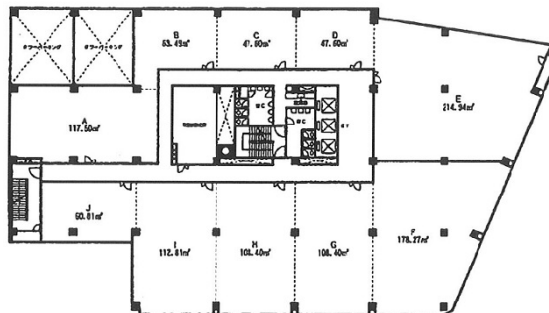

GMビルディング 2階35.54坪

宮城県仙台市青葉区本町1-12-12

物件MAP

賃貸条件	
月額賃料	248,780円（税別）
坪数	35.54坪
坪単価	7,000円（税別）
共益費	賃料に含む
礼金	無し
敷金（保証金）	6ヶ月
階数	2階（A）
入居可能日	即日

ビル情報	
所在地	宮城県仙台市青葉区本町1-12-12
最寄り駅	JR仙石線 仙台駅 徒歩8分 仙台市営地下鉄南北線 仙台駅 徒歩8分 仙台市営地下鉄南北線 勾当台公園駅 徒歩8分
エリア	広瀬通駅・仙台駅・勾当台駅エリア
竣工	1974年9月
耐震	旧耐震基準
階数	地上9階 地下1階
用途	事務所
構造	SRC造

設備情報	
エレベーター	3基
空調	個別空調
OAフロア	
基準階天井高	2,500mm
光ファイバー	有り
トイレ	男女別・室外
セキュリティ	有り
駐車場	有り