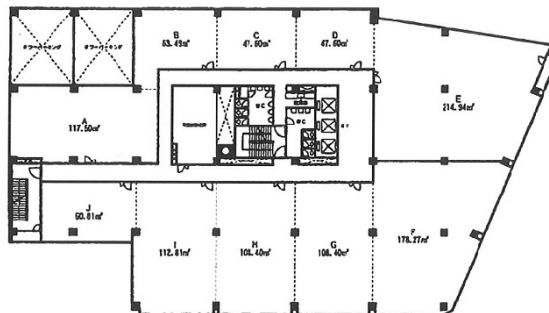

GMビルディング 8階22.07坪

宮城県仙台市青葉区本町1-12-12

物件MAP

賃貸条件	
坪数	22.07坪
階数	8階 (J)
入居可能日	
ビル情報	
所在地	宮城県仙台市青葉区本町1-12-12
最寄り駅	JR仙石線 仙台駅 徒歩8分 仙台市営地下鉄南北線 仙台駅 徒歩8分 仙台市営地下鉄南北線 勾当台公園駅 徒歩8分
エリア	広瀬通駅・仙台駅・勾当台駅エリア
竣工	1974年9月
耐震	旧耐震基準
階数	地上9階 地下1階
用途	事務所
構造	SRC造
設備情報	
エレベーター	3基
空調	個別空調
OAフロア	
基準階天井高	2,500mm
光ファイバー	有り
トイレ	男女別・室外
セキュリティ	有り
駐車場	有り