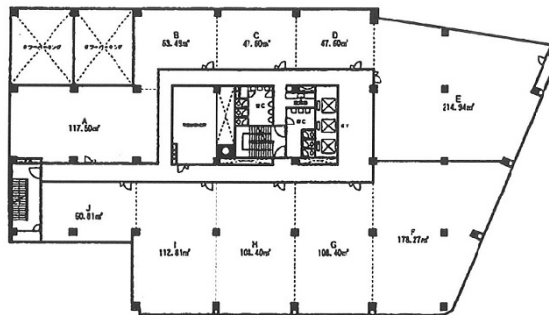

# GMビルディング 2階64.99坪

宮城県仙台市青葉区本町1-12-12

## 物件MAP

賃貸条件	
坪数	64.99坪
階数	2階 (E)
入居可能日	
ビル情報	
所在地	宮城県仙台市青葉区本町1-12-12
最寄り駅	JR仙石線 仙台駅 徒歩8分 仙台市営地下鉄南北線 仙台駅 徒歩8分 仙台市営地下鉄南北線 勾当台公園駅 徒歩8分
エリア	広瀬通駅・仙台駅・勾当台駅エリア
竣工	1974年9月
耐震	旧耐震基準
階数	地上9階 地下1階
用途	事務所
構造	SRC造
設備情報	
エレベーター	3基
空調	個別空調
OAフロア	
基準階天井高	2,500mm
光ファイバー	有り
トイレ	男女別・室外
セキュリティ	有り
駐車場	有り