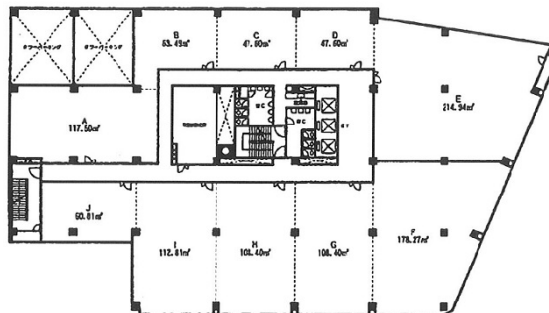

GMビルディング 6階65.02坪

宮城県仙台市青葉区本町1-12-12

物件MAP

賃貸条件	
坪数	65.02坪
階数	6階 (E)
入居可能日	
ビル情報	
所在地	宮城県仙台市青葉区本町1-12-12
最寄り駅	JR仙石線 仙台駅 徒歩8分 仙台市営地下鉄南北線 仙台駅 徒歩8分 仙台市営地下鉄南北線 勾当台公園駅 徒歩8分
エリア	広瀬通駅・仙台駅・勾当台駅エリア
竣工	1974年9月
耐震	旧耐震基準
階数	地上9階 地下1階
用途	事務所
構造	SRC造
設備情報	
エレベーター	3基
空調	個別空調
OAフロア	
基準階天井高	2,500mm
光ファイバー	有り
トイレ	男女別・室外
セキュリティ	有り
駐車場	有り