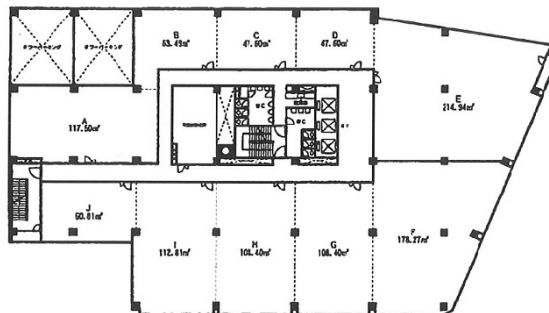

GMビルディング 5階53.93坪

宮城県仙台市青葉区本町1-12-12

物件MAP

賃貸条件	
坪数	53.93坪
階数	5階 (F)
入居可能日	
ビル情報	
所在地	宮城県仙台市青葉区本町1-12-12
最寄り駅	JR仙石線 仙台駅 徒歩8分 仙台市営地下鉄南北線 仙台駅 徒歩8分 仙台市営地下鉄南北線 勾当台公園駅 徒歩8分
エリア	広瀬通駅・仙台駅・勾当台駅エリア
竣工	1974年9月
耐震	旧耐震基準
階数	地上9階 地下1階
用途	事務所
構造	SRC造
設備情報	
エレベーター	3基
空調	個別空調
OAフロア	
基準階天井高	2,500mm
光ファイバー	有り
トイレ	男女別・室外
セキュリティ	有り
駐車場	有り