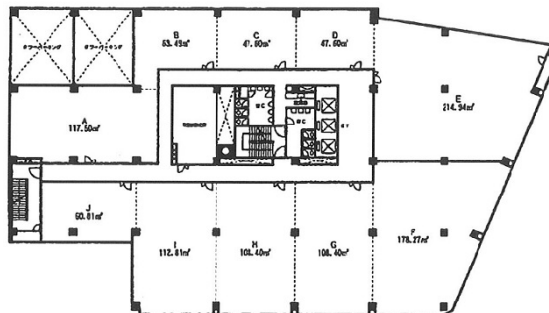

# GMビルディング 5階53.93坪

宮城県仙台市青葉区本町1-12-12

## 物件MAP

| 賃貸条件   |   |
|--------|---|
| 坪数     | 53.93坪  |
| 階数     | 5階 (F)  |
| 入居可能日  |   |
| ビル情報   |   |
| 所在地    | 宮城県仙台市青葉区本町1-12-12  |
| 最寄り駅   | JR仙石線 仙台駅 徒歩8分<br>仙台市営地下鉄南北線 仙台駅 徒歩8分<br>仙台市営地下鉄南北線 勾当台公園駅 徒歩8分 |
| エリア    | 広瀬通駅・仙台駅・勾当台駅エリア  |
| 竣工     | 1974年9月   |
| 耐震     | 旧耐震基準   |
| 階数     | 地上9階 地下1階   |
| 用途     | 事務所   |
| 構造     | SRC造  |
| 設備情報   |   |
| エレベーター | 3基  |
| 空調     | 個別空調  |
| OAフロア  |   |
| 基準階天井高 | 2,500mm   |
| 光ファイバー | 有り  |
| トイレ    | 男女別・室外  |
| セキュリティ | 有り  |
| 駐車場    | 有り  |