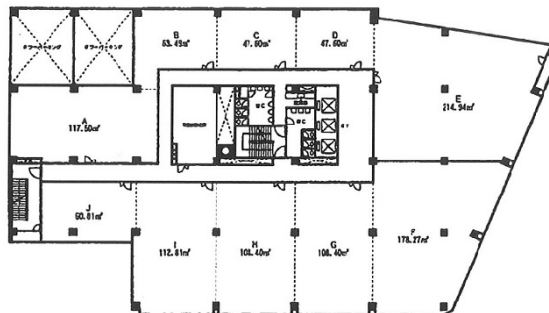

GMビルディング 2階14.4坪

宮城県仙台市青葉区本町1-12-12

物件MAP

賃貸条件	
坪数	14.4坪
階数	2階 (C)
入居可能日	
ビル情報	
所在地	宮城県仙台市青葉区本町1-12-12
最寄り駅	JR仙石線 仙台駅 徒歩8分 仙台市営地下鉄南北線 仙台駅 徒歩8分 仙台市営地下鉄南北線 勾当台公園駅 徒歩8分
エリア	広瀬通駅・仙台駅・勾当台駅エリア
竣工	1974年9月
耐震	旧耐震基準
階数	地上9階 地下1階
用途	事務所
構造	SRC造
設備情報	
エレベーター	3基
空調	個別空調
OAフロア	
基準階天井高	2,500mm
光ファイバー	有り
トイレ	男女別・室外
セキュリティ	有り
駐車場	有り