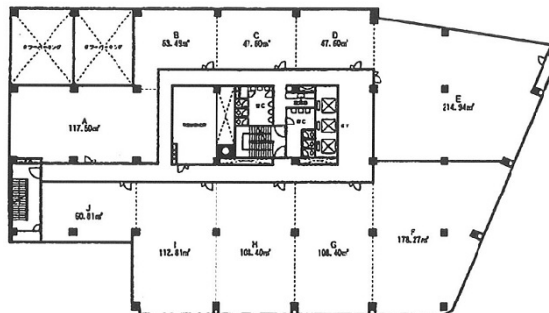

# GMビルディング 6階53.92坪

宮城県仙台市青葉区本町1-12-12

## 物件MAP

賃貸条件	
坪数	53.92坪
階数	6階 (F)
入居可能日	
ビル情報	
所在地	宮城県仙台市青葉区本町1-12-12
最寄り駅	JR仙石線 仙台駅 徒歩8分 仙台市営地下鉄南北線 仙台駅 徒歩8分 仙台市営地下鉄南北線 勾当台公園駅 徒歩8分
エリア	広瀬通駅・仙台駅・勾当台駅エリア
竣工	1974年9月
耐震	旧耐震基準
階数	地上9階 地下1階
用途	事務所
構造	SRC造
設備情報	
エレベーター	3基
空調	個別空調
OAフロア	
基準階天井高	2,500mm
光ファイバー	有り
トイレ	男女別・室外
セキュリティ	有り
駐車場	有り