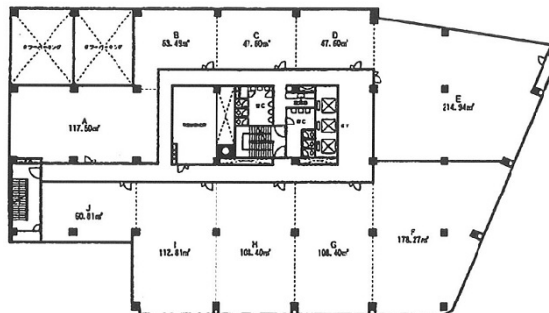

# GMビルディング 2階16.18坪

宮城県仙台市青葉区本町1-12-12

## 物件MAP

賃貸条件	
坪数	16.18坪
階数	2階 (B)
入居可能日	
ビル情報	
所在地	宮城県仙台市青葉区本町1-12-12
最寄り駅	JR仙石線 仙台駅 徒歩8分 仙台市営地下鉄南北線 仙台駅 徒歩8分 仙台市営地下鉄南北線 勾当台公園駅 徒歩8分
エリア	広瀬通駅・仙台駅・勾当台駅エリア
竣工	1974年9月
耐震	旧耐震基準
階数	地上9階 地下1階
用途	事務所
構造	SRC造
設備情報	
エレベーター	3基
空調	個別空調
OAフロア	
基準階天井高	2,500mm
光ファイバー	有り
トイレ	男女別・室外
セキュリティ	有り
駐車場	有り