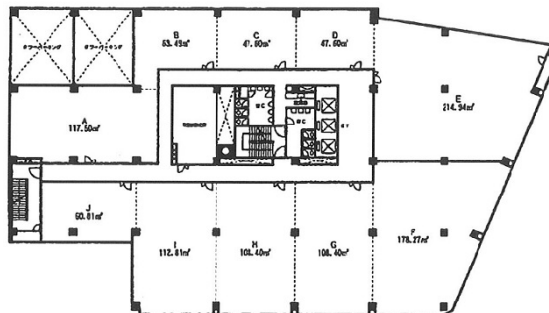

GMビルディング 9階32.79坪

宮城県仙台市青葉区本町1-12-12

物件MAP

賃貸条件	
坪数	32.79坪
階数	9階 (H)
入居可能日	
ビル情報	
所在地	宮城県仙台市青葉区本町1-12-12
最寄り駅	JR仙石線 仙台駅 徒歩8分 仙台市営地下鉄南北線 仙台駅 徒歩8分 仙台市営地下鉄南北線 勾当台公園駅 徒歩8分
エリア	広瀬通駅・仙台駅・勾当台駅エリア
竣工	1974年9月
耐震	旧耐震基準
階数	地上9階 地下1階
用途	事務所
構造	SRC造
設備情報	
エレベーター	3基
空調	個別空調
OAフロア	
基準階天井高	2,500mm
光ファイバー	有り
トイレ	男女別・室外
セキュリティ	有り
駐車場	有り