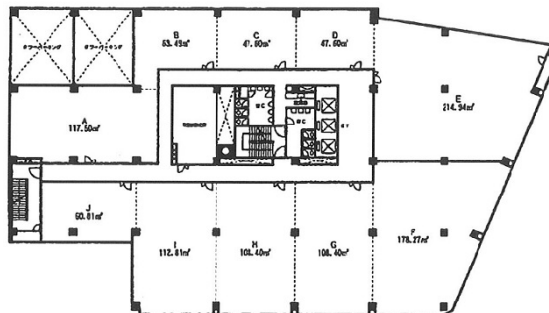

# GMビルディング 9階65.02坪

宮城県仙台市青葉区本町1-12-12

## 物件MAP

賃貸条件	
坪数	65.02坪
階数	9階 (E)
入居可能日	
ビル情報	
所在地	宮城県仙台市青葉区本町1-12-12
最寄り駅	JR仙石線 仙台駅 徒歩8分 仙台市営地下鉄南北線 仙台駅 徒歩8分 仙台市営地下鉄南北線 勾当台公園駅 徒歩8分
エリア	広瀬通駅・仙台駅・勾当台駅エリア
竣工	1974年9月
耐震	旧耐震基準
階数	地上9階 地下1階
用途	事務所
構造	SRC造
設備情報	
エレベーター	3基
空調	個別空調
OAフロア	
基準階天井高	2,500mm
光ファイバー	有り
トイレ	男女別・室外
セキュリティ	有り
駐車場	有り