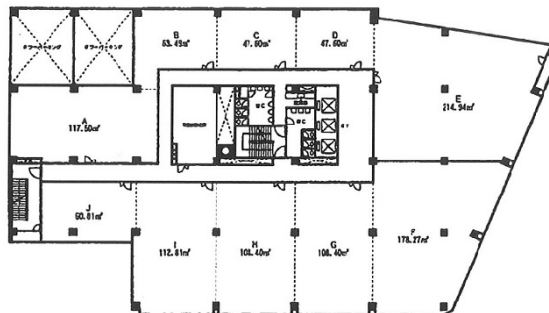

GMビルディング 6階32.79坪

宮城県仙台市青葉区本町1-12-12

物件MAP

賃貸条件	
月額賃料	229,530円（税別）
坪数	32.79坪
坪単価	7,000円（税別）
共益費	賃料に含む
礼金	無し
敷金（保証金）	6ヶ月
階数	6階（G）
入居可能日	即日

ビル情報	
所在地	宮城県仙台市青葉区本町1-12-12
最寄り駅	JR仙石線 仙台駅 徒歩8分 仙台市営地下鉄南北線 仙台駅 徒歩8分 仙台市営地下鉄南北線 勾当台公園駅 徒歩8分
エリア	広瀬通駅・仙台駅・勾当台駅エリア
竣工	1974年9月
耐震	旧耐震基準
階数	地上9階 地下1階
用途	事務所
構造	SRC造

設備情報	
エレベーター	3基
空調	個別空調
OAフロア	
基準階天井高	2,500mm
光ファイバー	有り
トイレ	男女別・室外
セキュリティ	有り
駐車場	有り