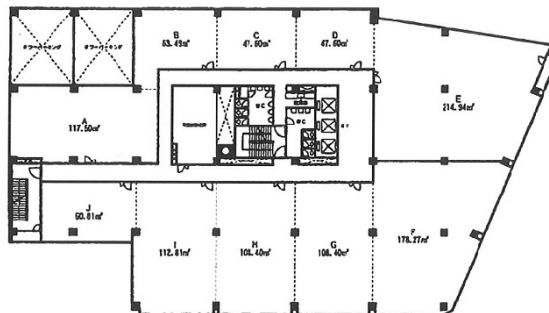

GMビルディング 6階32.79坪

宮城県仙台市青葉区本町1-12-12

物件MAP

賃貸条件	
月額賃料	229,530円（税別）
坪数	32.79坪
坪単価	7,000円（税別）
共益費	賃料に含む
礼金	無し
敷金（保証金）	6ヶ月
階数	6階（G）
入居可能日	即日

ビル情報	
所在地	宮城県仙台市青葉区本町1-12-12
最寄り駅	JR仙石線 仙台駅 徒歩8分 仙台市営地下鉄南北線 仙台駅 徒歩8分 仙台市営地下鉄南北線 勾当台公園駅 徒歩8分
エリア	広瀬通駅・仙台駅・勾当台駅エリア
竣工	1974年9月
耐震	旧耐震基準
階数	地上9階 地下1階
用途	事務所
構造	SRC造

設備情報	
エレベーター	3基
空調	個別空調
OAフロア	
基準階天井高	2,500mm
光ファイバー	有り
トイレ	男女別・室外
セキュリティ	有り
駐車場	有り

事務所移転の簡単検索サイト

Quick Service

クイックサービス

GMビルディング 6階32.79坪 宮城県仙台市青葉区本町1-12-12

広瀬通駅・仙台駅・勾当台駅エリア（ビルID：0013896）の賃貸オフィス

貸事務所・レンタルオフィス・オフィス移転ならQuickService