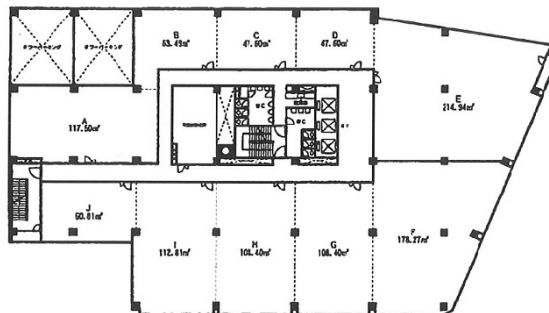

GMビルディング 3階16.18坪

宮城県仙台市青葉区本町1-12-12

物件MAP

賃貸条件	
坪数	16.18坪
階数	3階 (B)
入居可能日	
ビル情報	
所在地	宮城県仙台市青葉区本町1-12-12
最寄り駅	JR仙石線 仙台駅 徒歩8分 仙台市営地下鉄南北線 仙台駅 徒歩8分 仙台市営地下鉄南北線 勾当台公園駅 徒歩8分
エリア	広瀬通駅・仙台駅・勾当台駅エリア
竣工	1974年9月
耐震	旧耐震基準
階数	地上9階 地下1階
用途	事務所
構造	SRC造
設備情報	
エレベーター	3基
空調	個別空調
OAフロア	
基準階天井高	2,500mm
光ファイバー	有り
トイレ	男女別・室外
セキュリティ	有り
駐車場	有り