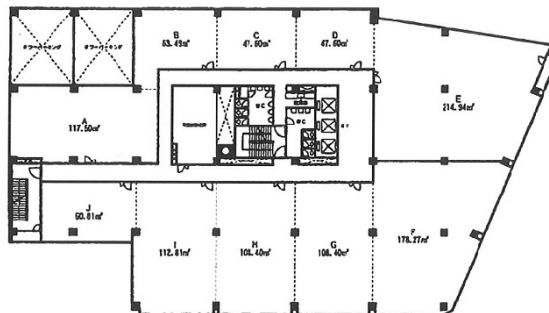

GMビルディング 2階79.56坪

宮城県仙台市青葉区本町1-12-12

物件MAP

賃貸条件	
坪数	79.56坪
階数	2階 (FG)
入居可能日	
ビル情報	
所在地	宮城県仙台市青葉区本町1-12-12
最寄り駅	JR仙石線 仙台駅 徒歩8分 仙台市営地下鉄南北線 仙台駅 徒歩8分 仙台市営地下鉄南北線 勾当台公園駅 徒歩8分
エリア	広瀬通駅・仙台駅・勾当台駅エリア
竣工	1974年9月
耐震	旧耐震基準
階数	地上9階 地下1階
用途	事務所
構造	SRC造
設備情報	
エレベーター	3基
空調	個別空調
OAフロア	
基準階天井高	2,500mm
光ファイバー	有り
トイレ	男女別・室外
セキュリティ	有り
駐車場	有り