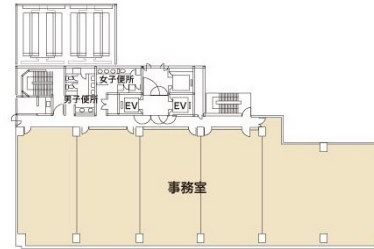

# SK仙台ビル 2階30.41坪

宮城県仙台市青葉区本町1-11-2

## 物件MAP

賃貸条件	
坪数	30.41坪
階数	2階 (203)
入居可能日	
ビル情報	
所在地	宮城県仙台市青葉区本町1-11-2
最寄り駅	仙台市営地下鉄南北線 勾当台公園駅 徒歩7分 JR仙山線 仙台駅 徒歩8分
エリア	広瀬通駅・仙台駅・勾当台駅エリア
竣工	1991年3月
耐震	新耐震基準
階数	地上10階
用途	事務所
構造	SRC造
設備情報	
エレベーター	3基
空調	個別空調
OAフロア	3WAY
基準階天井高	2,600mm
光ファイバー	有り
トイレ	男女別・室外
セキュリティ	有り
駐車場	有り