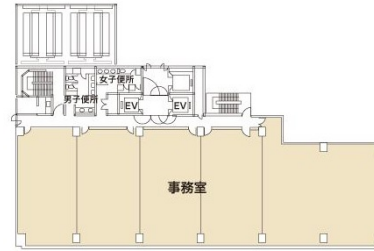

SK仙台ビル 7階30.77坪

宮城県仙台市青葉区本町1-11-2

物件MAP

賃貸条件	
坪数	30.77坪
階数	7階 (701)
入居可能日	

ビル情報	
所在地	宮城県仙台市青葉区本町1-11-2
最寄り駅	仙台市営地下鉄南北線 勾当台公園駅 徒歩7分 JR仙山線 仙台駅 徒歩8分
エリア	広瀬通駅・仙台駅・勾当台駅エリア
竣工	1991年3月
耐震	新耐震基準
階数	地上10階
用途	事務所
構造	SRC造

設備情報	
エレベーター	3基
空調	個別空調
OAフロア	3WAY
基準階天井高	2,600mm
光ファイバー	有り
トイレ	男女別・室外
セキュリティ	有り
駐車場	有り

事務所移転の簡単検索サイト

Quick Service

クイックサービス

SK仙台ビル 7階30.77坪 宮城県仙台市青葉区本町1-11-2

広瀬通駅・仙台駅・勾当台駅エリア (ビルID: 0013895) の賃貸オフィス

貸事務所・レンタルオフィス・オフィス移転ならQuickService