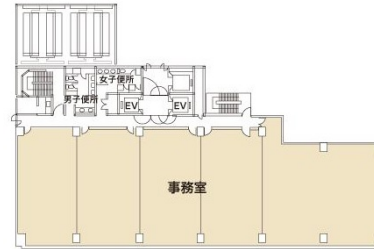

# SK仙台ビル 1階87.8坪

宮城県仙台市青葉区本町1-11-2

## 物件MAP

賃貸条件	
坪数	87.8坪
階数	1階 (102)
入居可能日	
ビル情報	
所在地	宮城県仙台市青葉区本町1-11-2
最寄り駅	仙台市営地下鉄南北線 勾当台公園駅 徒歩7分 JR仙山線 仙台駅 徒歩8分
エリア	広瀬通駅・仙台駅・勾当台駅エリア
竣工	1991年3月
耐震	新耐震基準
階数	地上10階
用途	事務所
構造	SRC造
設備情報	
エレベーター	3基
空調	個別空調
OAフロア	3WAY
基準階天井高	2,600mm
光ファイバー	有り
トイレ	男女別・室外
セキュリティ	有り
駐車場	有り