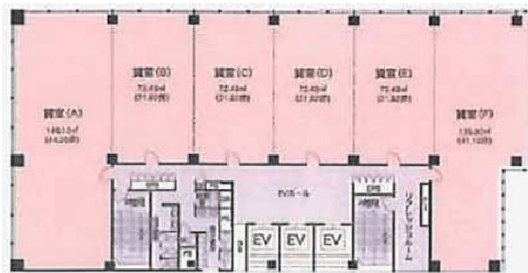

HF仙台本町ビルディング 2階21.92坪

宮城県仙台市青葉区本町1-11-1

物件MAP

賃貸条件	
坪数	21.92坪
階数	2階 (C)
入居可能日	
ビル情報	
所在地	宮城県仙台市青葉区本町1-11-1
最寄り駅	仙台市営地下鉄南北線 広瀬通駅 徒歩6分 仙台市営地下鉄南北線 勾当台公園駅 徒歩9分 JR仙石線 あおば通駅 徒歩9分 JR東北本線 仙台駅 徒歩10分
エリア	広瀬通駅・仙台駅・勾当台駅エリア
竣工	2003年9月
耐震	新耐震基準
階数	地上12階
用途	事務所
構造	S造、一部RC造
設備情報	
エレベーター	3基
空調	個別空調
OAフロア	
基準階天井高	2,700mm
光ファイバー	有り
トイレ	男女別・室外
セキュリティ	有り
駐車場	有り

事務所移転の簡単検索サイト

Quick Service

クイックサービス

HF仙台本町ビルディング 2階21.92坪 宮城県仙台市青葉区本町1-11-1

広瀬通駅・仙台駅・勾当台駅エリア (ビルID: 0013893) の賃貸オフィス

貸事務所・レンタルオフィス・オフィス移転ならQuickService

物件詳細はこちらから

0120-55-2620