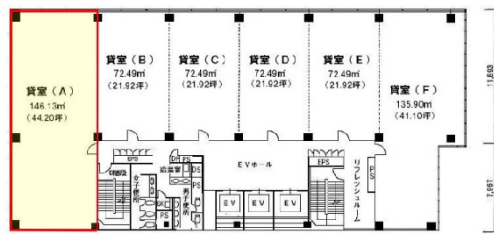

# HF仙台本町ビルディング 3階44.2坪

宮城県仙台市青葉区本町1-11-1

## 物件MAP

賃貸条件	
坪数	44.2坪
階数	3階 (A)
入居可能日	
ビル情報	
所在地	宮城県仙台市青葉区本町1-11-1
最寄り駅	仙台市営地下鉄南北線 広瀬通駅 徒歩6分 仙台市営地下鉄南北線 勾当台公園駅 徒歩9分 JR仙石線 あおば通駅 徒歩9分 JR東北本線 仙台駅 徒歩10分
エリア	広瀬通駅・仙台駅・勾当台駅エリア
竣工	2003年9月
耐震	新耐震基準
階数	地上12階
用途	事務所
構造	S造、一部RC造
設備情報	
エレベーター	3基
空調	個別空調
OAフロア	
基準階天井高	2,700mm
光ファイバー	有り
トイレ	男女別・室外
セキュリティ	有り
駐車場	有り