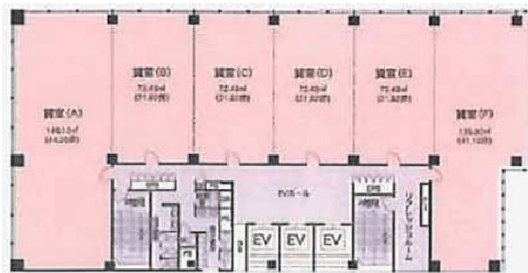

# HF仙台本町ビルディング 3階21.92坪

宮城県仙台市青葉区本町1-11-1

## 物件MAP

賃貸条件	
坪数	21.92坪
階数	3階 (C)
入居可能日	
ビル情報	
所在地	宮城県仙台市青葉区本町1-11-1
最寄り駅	仙台市営地下鉄南北線 広瀬通駅 徒歩6分 仙台市営地下鉄南北線 勾当台公園駅 徒歩9分 JR仙石線 あおば通駅 徒歩9分 JR東北本線 仙台駅 徒歩10分
エリア	広瀬通駅・仙台駅・勾当台駅エリア
竣工	2003年9月
耐震	新耐震基準
階数	地上12階
用途	事務所
構造	S造、一部RC造
設備情報	
エレベーター	3基
空調	個別空調
OAフロア	
基準階天井高	2,700mm
光ファイバー	有り
トイレ	男女別・室外
セキュリティ	有り
駐車場	有り